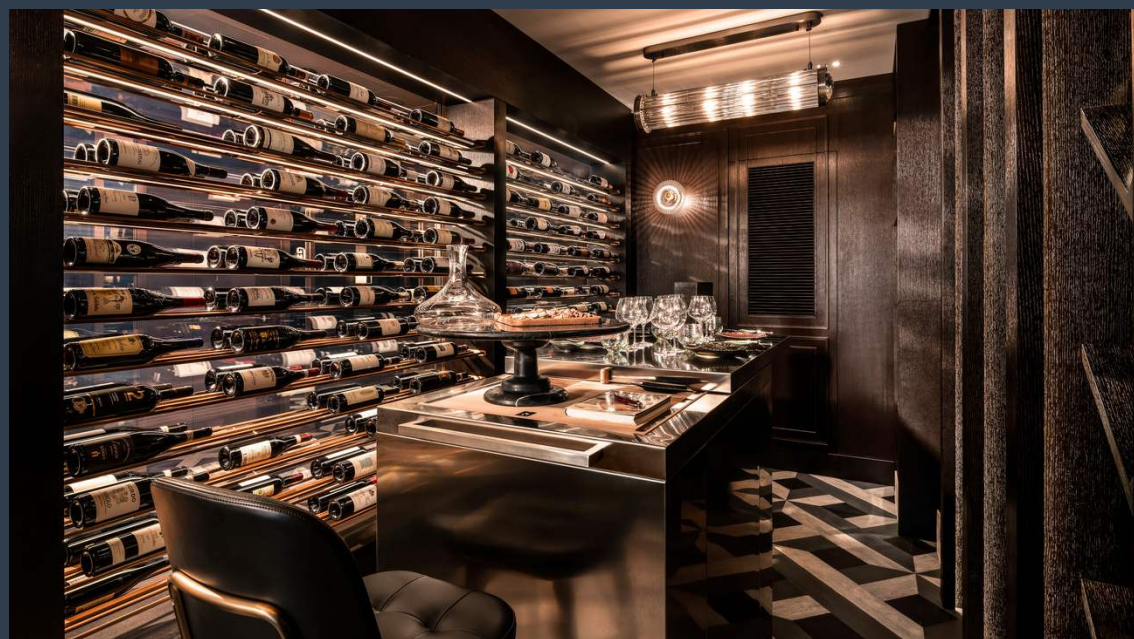

PENTHOUSE

只招待會員

地址：尖沙咀彌敦道63號 iSquare 31樓