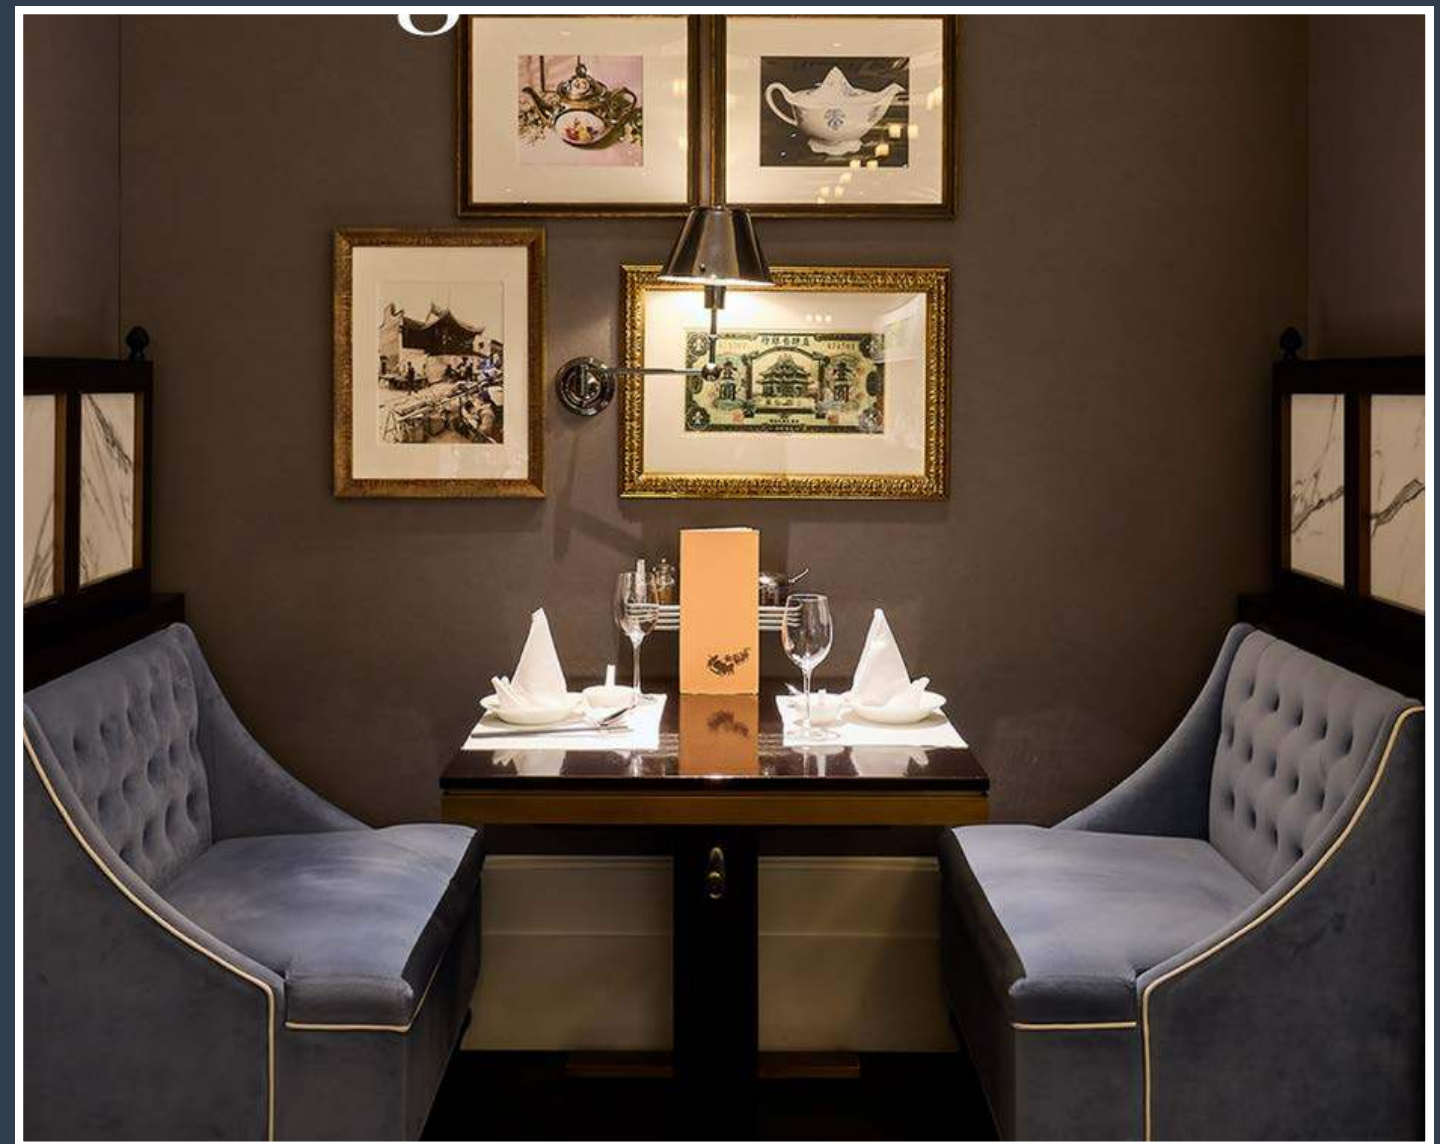

會員年費

每年只需港幣 2,988 元，即享總值高達港幣 9,500 元的一系列優惠，包括使用專為會員而設的 PENTHOUSE，惠顧集團旗下在香港的餐廳及酒吧可享會員優惠，及獲邀出席各項私人活動。

年費港幣2,988元/ 每位